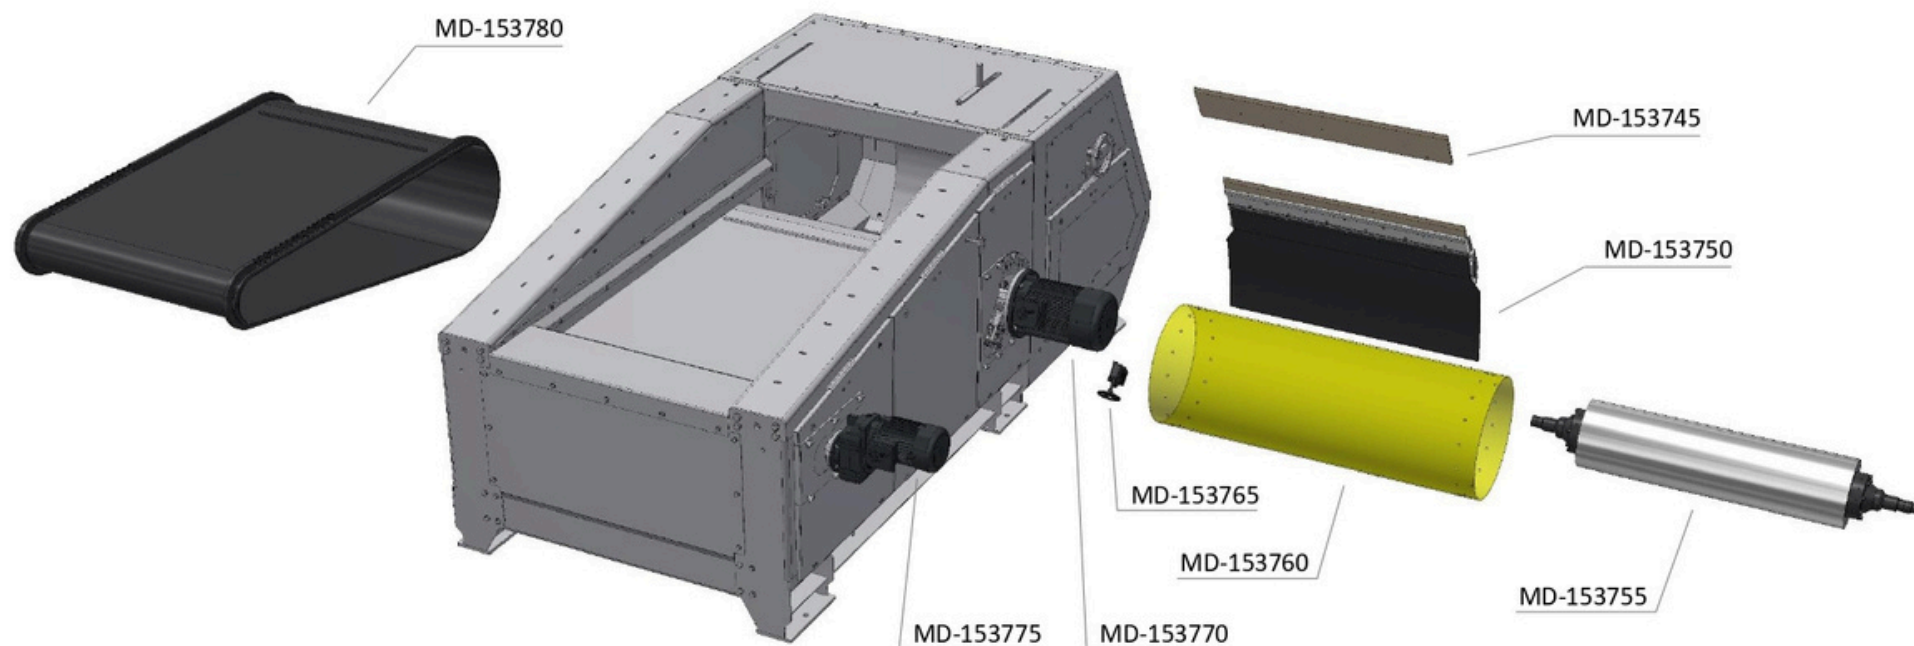

Części zamienne: ECS-E BULL

INNOVATION
iN ACTION

SOLLAU S.R.O.

Hřivínuv Ujezd 212 | 763 07 Velký Orechov | Republika Czeska

Tel.: +420 576 013 873 | E-mail: info@sollau.cz

REGON: 29261759 | NIP: CZ29261759